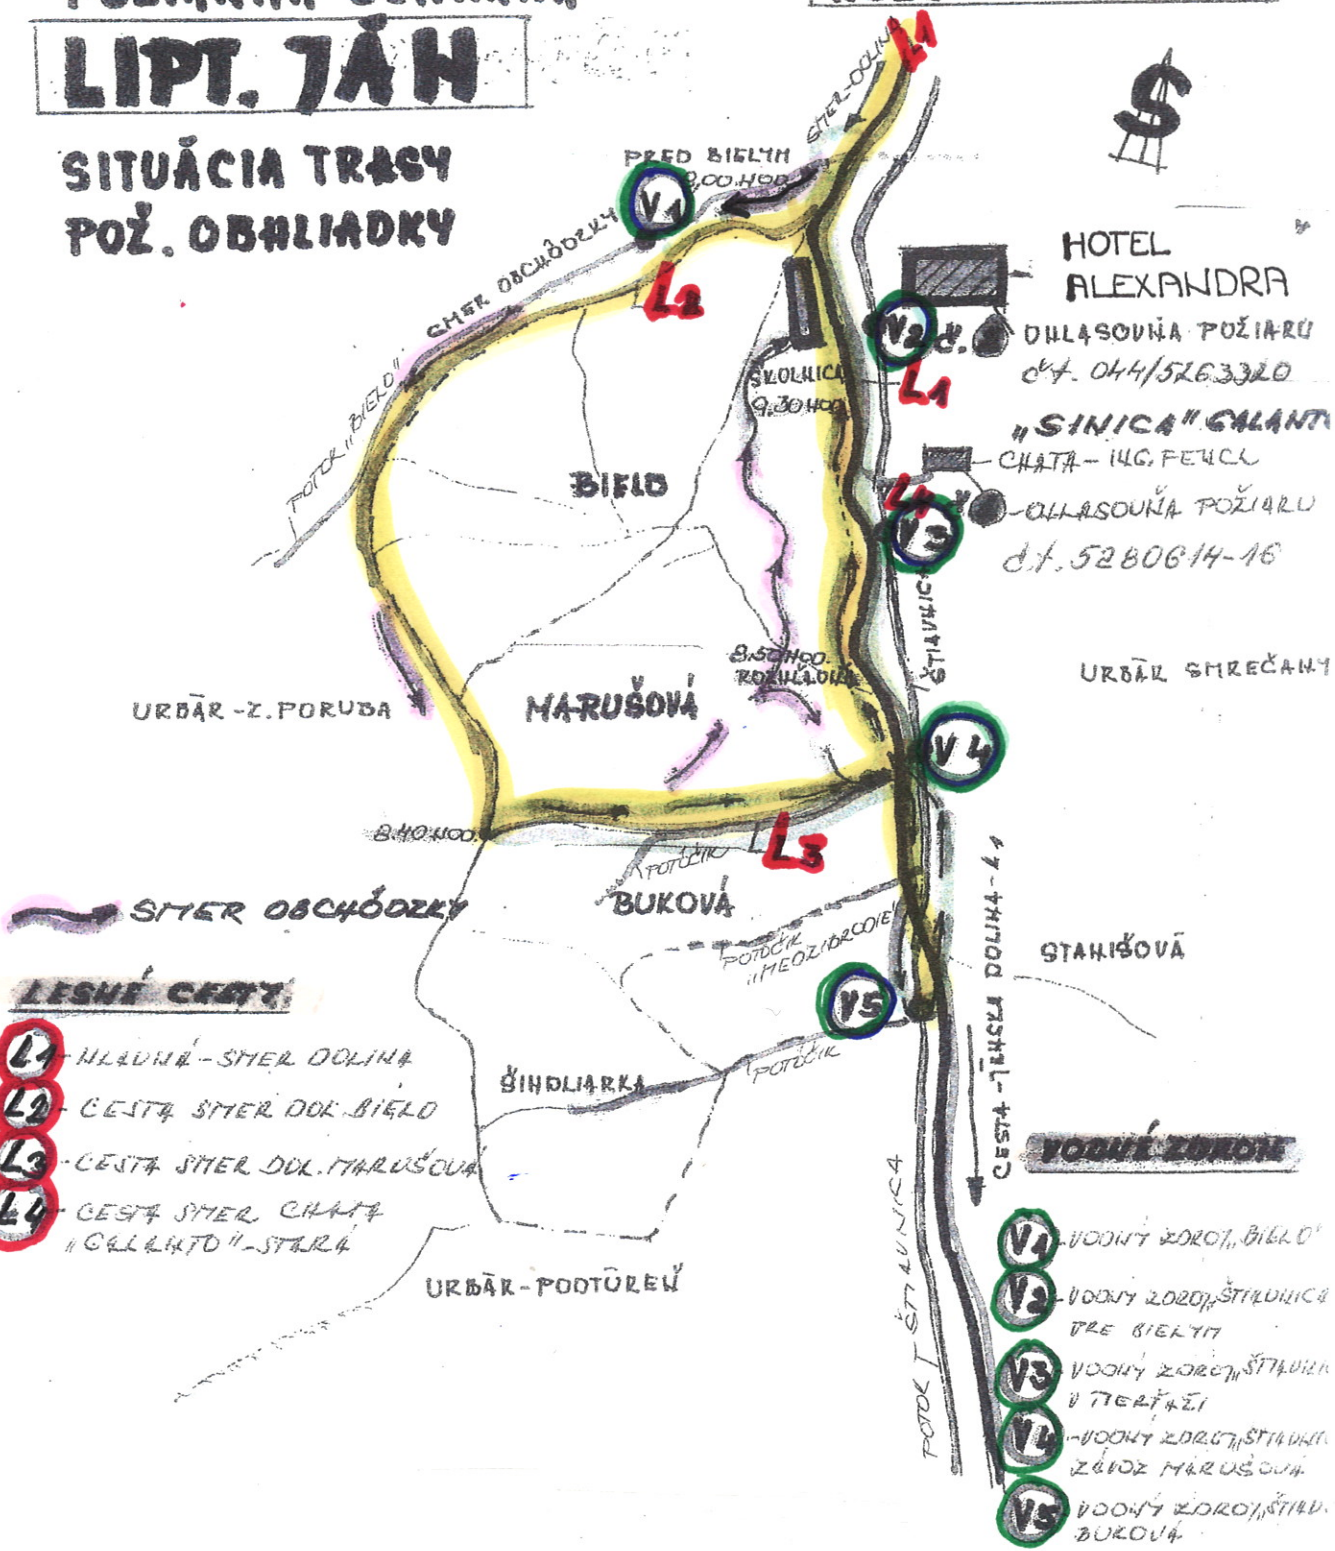

POZ. SPOLOČ. KOMPOSESORÁT BIELO-MARUŠOVÁ

POŽIARNA OCHRANA

ROZLOHA - 460 HA

LIPT. JÁN

SITUÁCIA TRASY POŽ. OBĽIADKY

HOTEL ALEXANDRA

DHLASOVŇA POŽIARU
Č.T. 044/5263320

"SINICA" GALANT
CHATA - ILC. FEVCL
- OHLASOVŇA POŽIARU
Č.T. 5280614-16

URBĀR SMREČANY

ŠTAVIŠOVÁ

POŽIARNE ZODOL

Pozemkové spoločenstvo
komposesorát BIELO-MARUŠOVÁ
Kúpeľná 103, 032 03 Liptovský Ján
IČO: 17065771, DIČ: 2020575656
IČ DPH: SK2020575656 ①

POŽIAR HLAVNÝ NA: Č.T. 150, 112

POŽ. ÚTVAR Č.T. 5222222 L. HRÁDOK
OBECNÝ ÚRAD Č.T. 5263121 OÚ K. JÁN

V LIPT. JÁNE, 03/2023

Pozemkové spoločenstvo
komposesorát BIELO-MARUŠOVÁ
Kúpeľná 103, 032 03 Liptovský Ján
IČO: 17065771, DIČ: 2020575656
IČ DPH: SK2020575656 ①