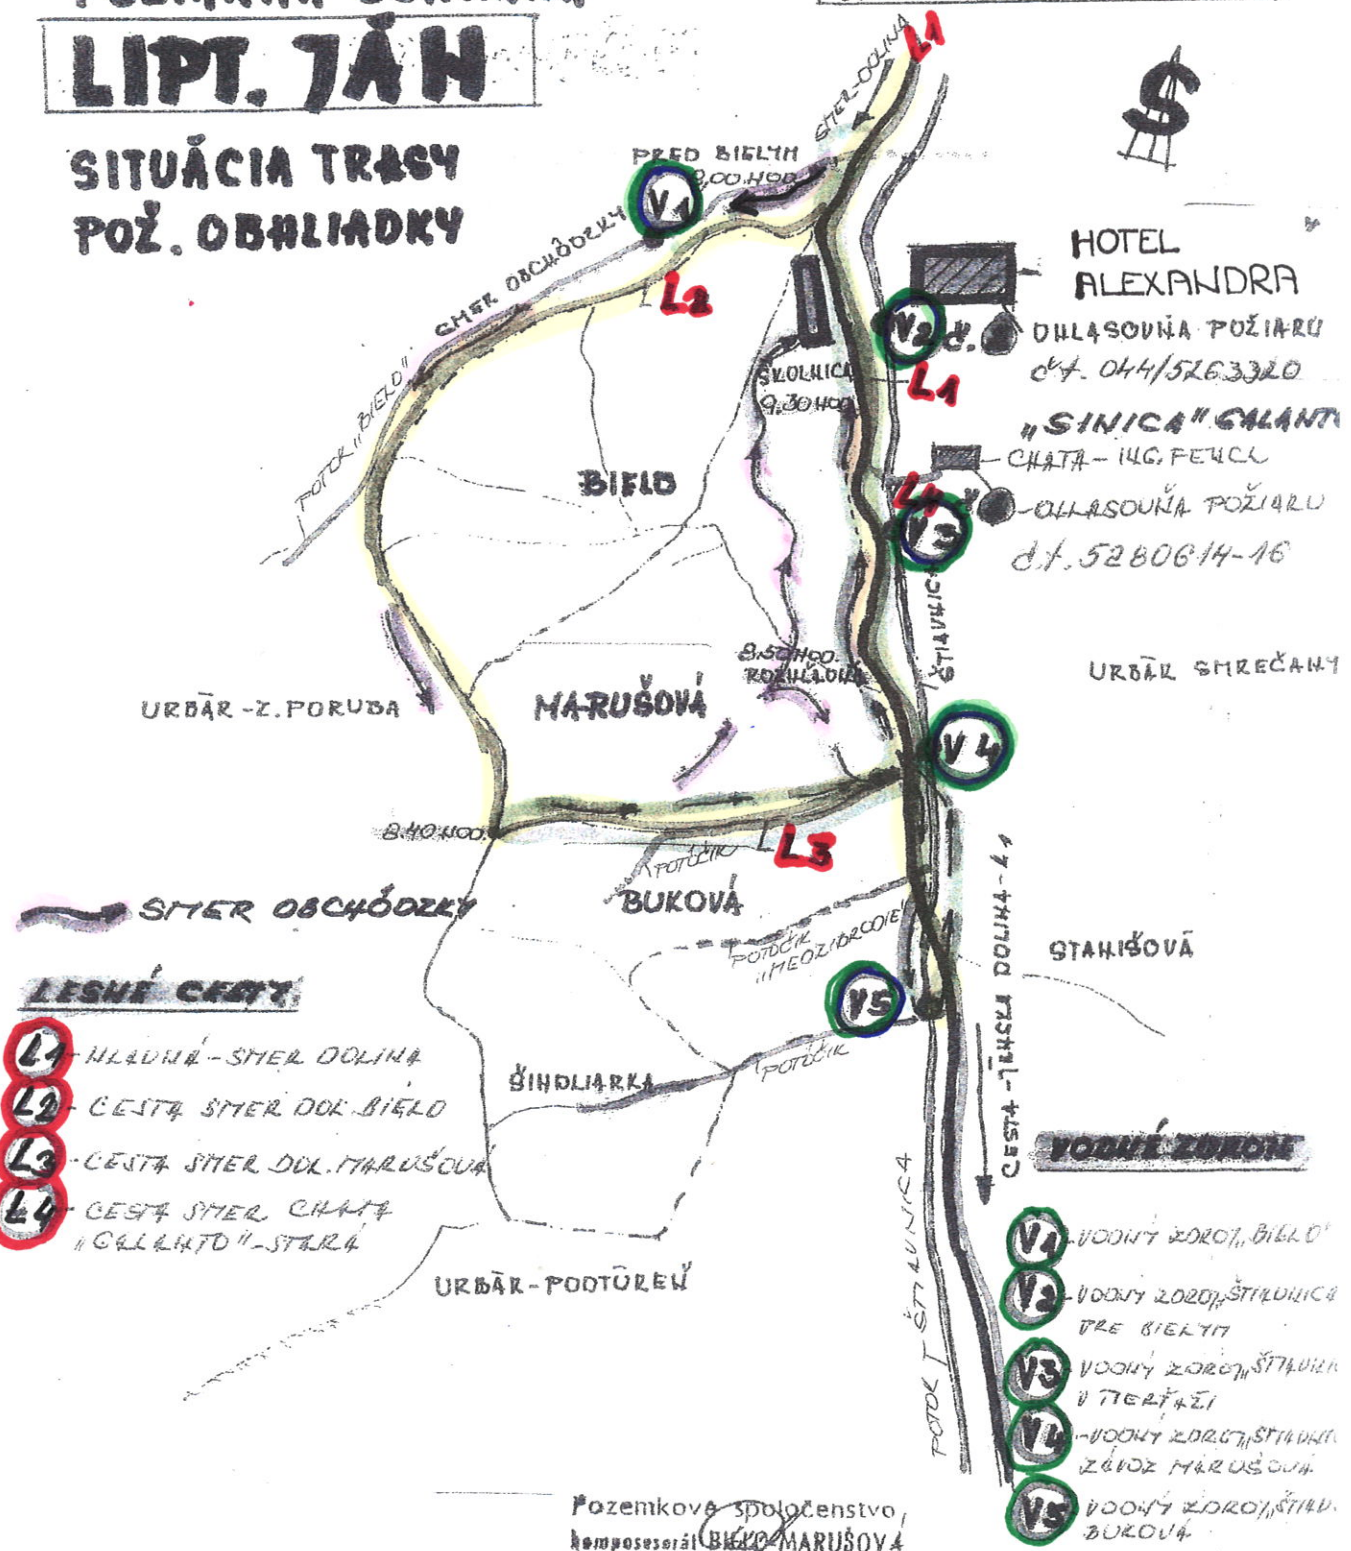

POZ. SPOLOČ. KOMPOSESORÁT BIELO-MARUŠOVÁ

POŽIARNA OCHRANA

ROZLOHA-460HA

LIPT. JÁN

SITUÁCIA TRASY POŽ. OBHLIADKY

HOTEL ALEXANDRA
DULASOVŇA POŽIARU
č.t. 044/5263320
"SINICA" GALANTI
CHATA - ILC. FECL
-DULASOVŇA POŽIARU
č.t. 5280614-16

URBĀR SMREČANY

SMER OBCHODOVKY

LESNÉ CESTY:

- **L1** - HLAVNÁ - SMER DOLINA
- **L2** - CESTA SMER DOK. BIELO
- **L3** - CESTA SMER DUL. MARUŠOVÁ
- **L4** - CESTA SMER CHATA "GALLANTO" - STARÁ

VODNÉ ZDROJE

- **V1** - VODNÝ ZDROJ, BIELO
- **V2** - VODNÝ ZDROJ, ŠTAKUČICA PRED BIELYM
- **V3** - VODNÝ ZDROJ, ŠTAKUČICA V TEREZE
- **V4** - VODNÝ ZDROJ, ŠTAKUČICA ZÁVOD MARUŠOVÁ
- **V5** - VODNÝ ZDROJ, ŠTAKUČICA BUKOVÁ

Pozemkové spoločenstvo,
komposesorát BIELO-MARUŠOVÁ
Liptovský Ján

Pozemkové spoločenstvo
komposesorát BIELO-MARUŠOVÁ
Kúpeľná 103, 032 03 Liptovský Ján
IČO: 17065771, DIČ: 2020575656
IČ DPH: SK2020575656

POŽIAR HLAVNÝ NA: Č.T. 150, 112

POŽ. ÚTVAR Č.T. 5222222 L. HRÁDEK
OBECHY ÚRAD Č.T. 5263121 DUK. JÁN

V LIPTJÁNE 03/2022