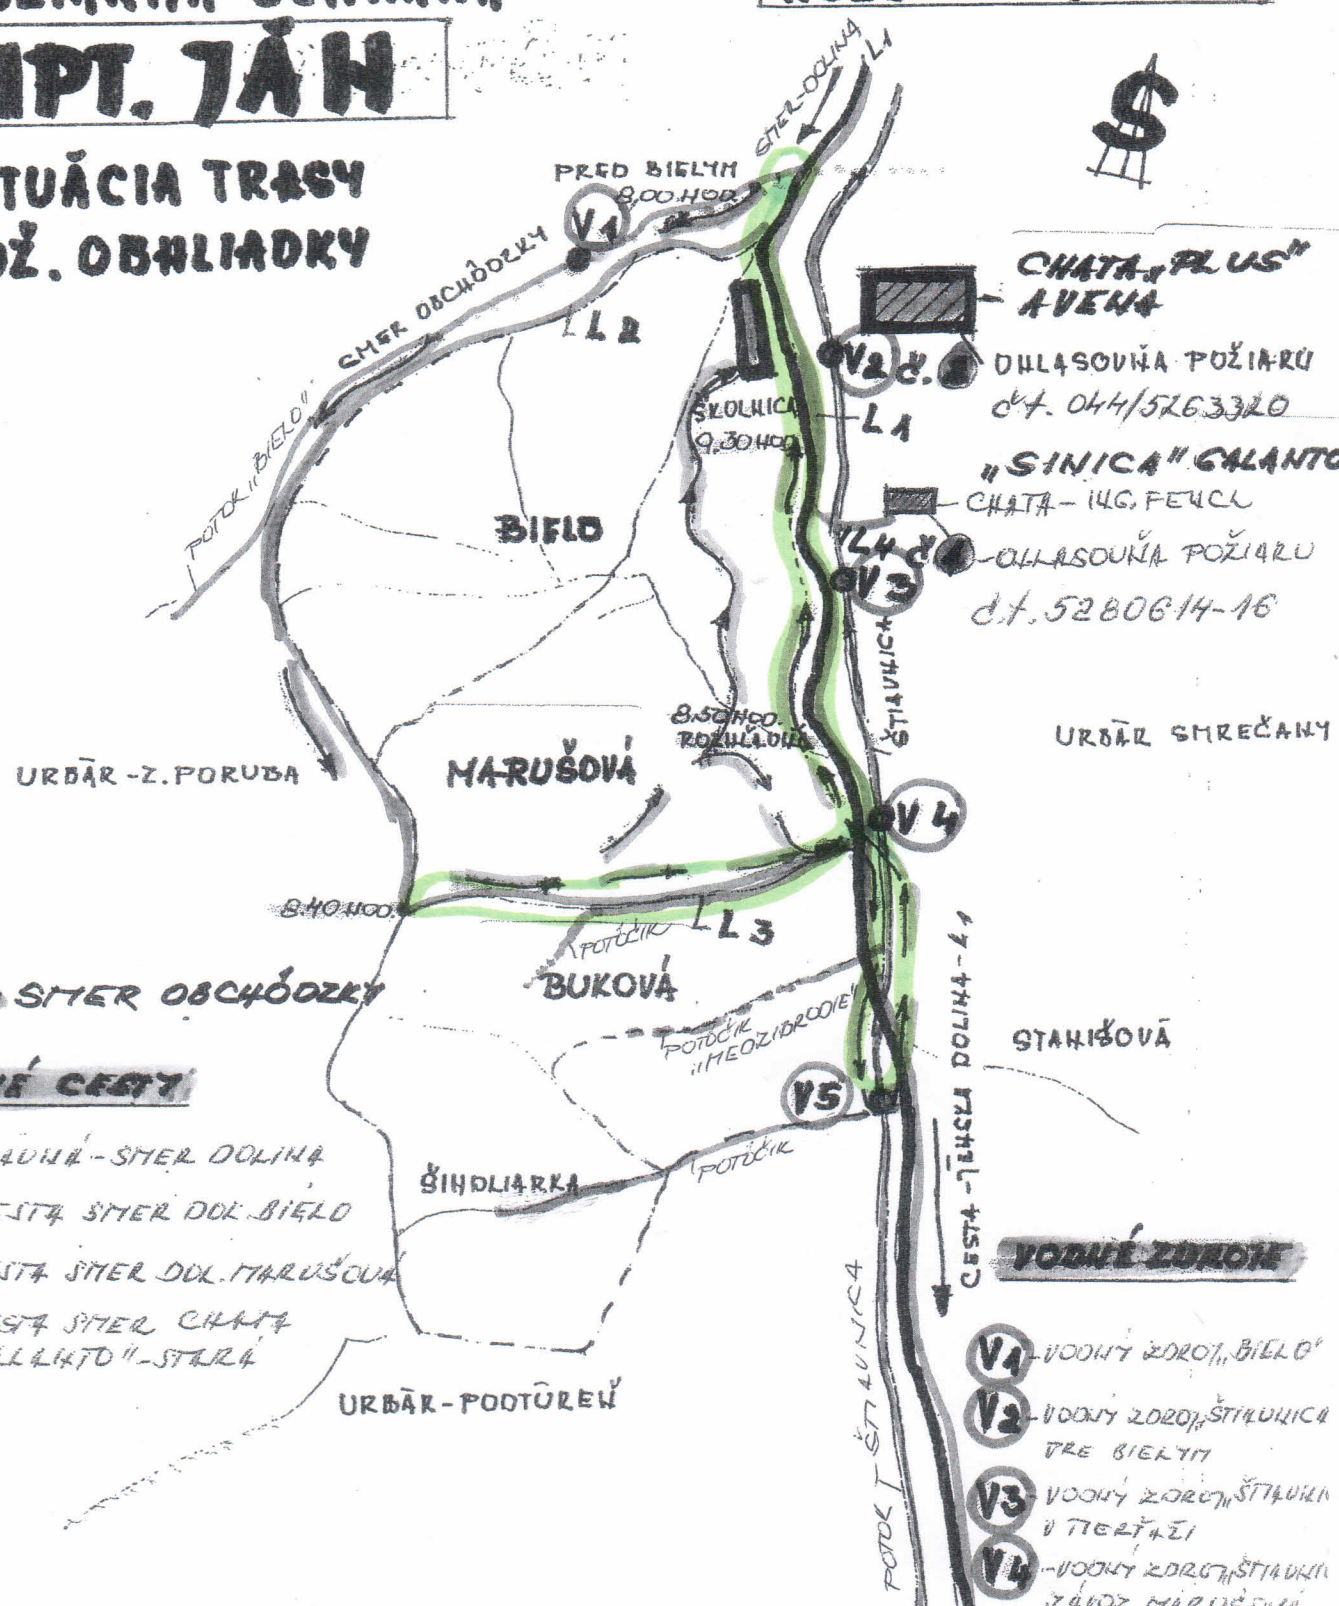

POZ. SPOLOČ. KOMPOSESORÁT BIELO-MARUŠOVÁ

POŽIARNA OCHRANA

LIPT. JÁN

ROZLOHA - 460 HA

SITUÁCIA TRASY POŽ. OBHLIADKY

CHATA "PLUS" AVENA
DĽASOVŇA POŽIARU
č.t. 044/5263320
"SINICA" GALANTO
CHATA - ILC. FEUCL
DĽASOVŇA POŽIARU
č.t. 5280614-16

URBĀR SHREČANY

STANIŠOVÁ

VOBNÉ ZDROJE

- V1 - VOBNÝ ZDROJ "BIELO"
- V2 - VOBNÝ ZDROJ "ŠTAVUNICA TRE BIELYM"
- V3 - VOBNÝ ZDROJ "ŠTAVUNICA V TERĽAĽI"
- V4 - VOBNÝ ZDROJ "ŠTAVUNICA ZÁVOZ MARUŠOVÁ"
- V5 - VOBNÝ ZDROJ "ŠTAVUNICA BUKOVÁ"

LESNÉ CESTY

- L1 - HLAVNÁ - SMER DOLINA
- L2 - CESTA SMER DOL. BIELO
- L3 - CESTA SMER DOL. MARUŠOVÁ
- L4 - CESTA SMER CHATA "SINICA" - STARÁ

V L. JĀNE : 03/2009

Pozemkové spoločenstvo
komposesorát BIELO-MARUŠOVÁ
Liptovský Ján

POŽIAR HLÁSIŤ NA: č.t. 150, 112

POŽ. ÚTVAR č.t. 522222 L. HRÁBK
OBECH ÚRAD č.t. 5263121 OUL. JĀN